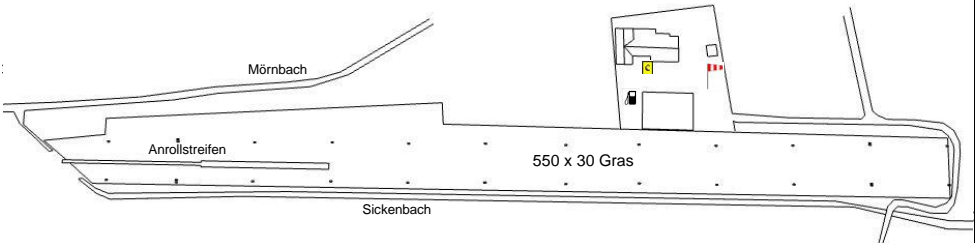

LANGEN Information 126.950

RWY No	Dimensionen (m) - Surface	TORA (m)	LDA (m)	Strength	Lights
09 27	550 x 30 Gras	550	550	2 t AUV	-

Altötting-Osterwies spätestens 5 NM vor Platz rufen und hörbereit bleiben.