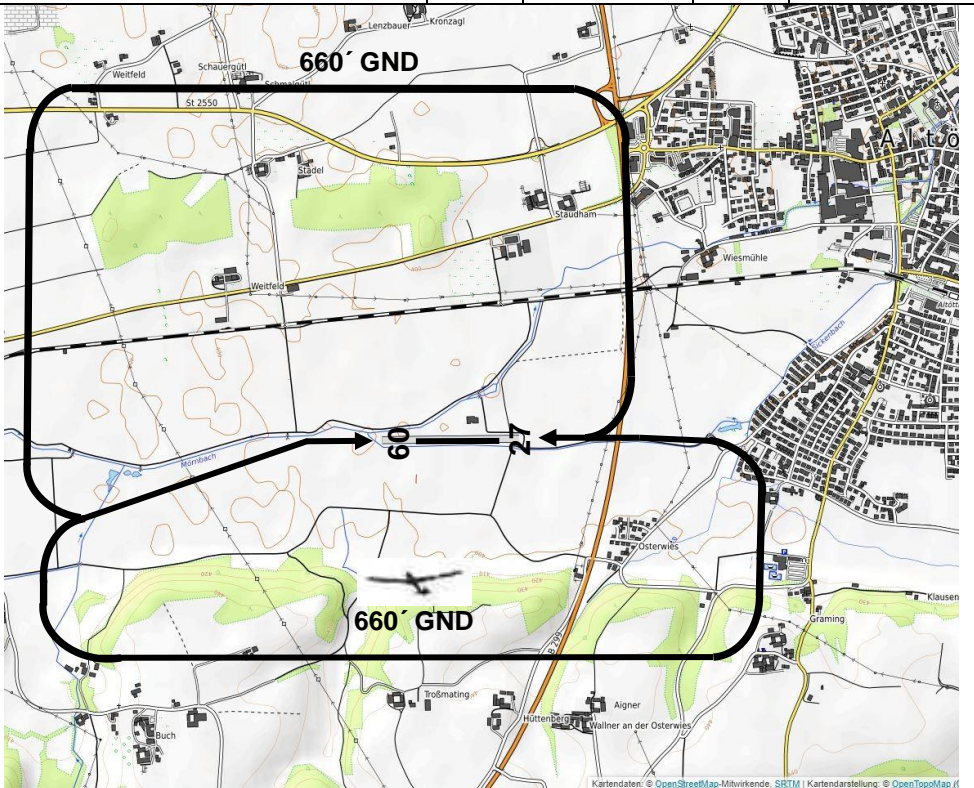

ALTOETTING- Osterwies Bayern/Germany

23. Oktober 2021

LANGEN Information 126.95

Altötting-Osterwies
ELEV 1311 ft / 400m
N 48°13'02"
E 012° 38'54"

1.2 NM SW Altötting

(AFIS)

Altötting-Osterwies 123.210 (ge)

RWY

ILS

RWY

ILS